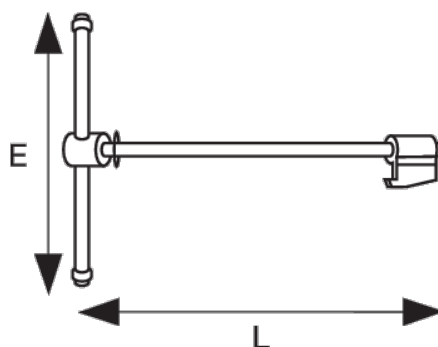

202841

Broche et vis pour étau à guide rond  
201261

## DÉTAILS SUR LE PRODUIT

- Broche et vis pour étaux à guide rond 201

## ATTRIBUTS DU PRODUIT

Produit		<b>E</b>	<b>L</b>	
202841	150 mm	310 mm	428 mm	3400 g