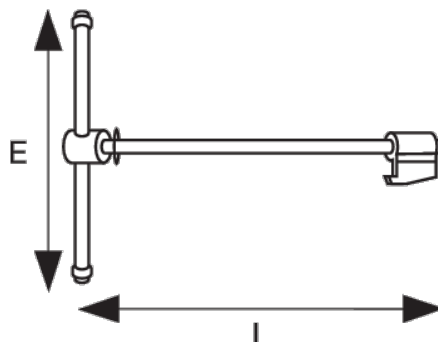

206831

Broche et vis pour étaux à guide carré 207051/216051

DÉTAILS SUR LE PRODUIT

- Vis et écrou de rechange pour étaux à guide carré 207041/207071 et 216

ATTRIBUTS DU PRODUIT

Produit		E	L	
206831	125 mm	275 mm	352 mm	1400 g