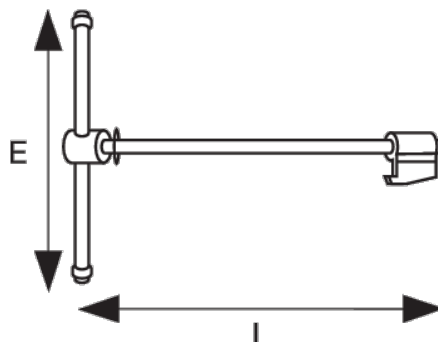

206851

Broche et vis pour étaux à guide carré 207071/216071

### DÉTAILS SUR LE PRODUIT

- Vis et écrou de rechange pour étaux à guide carré 207041/207071 et 216

### ATTRIBUTS DU PRODUIT

Produit		<b>E</b>	<b>L</b>	
206851	175 mm	340 mm	471 mm	3200 g