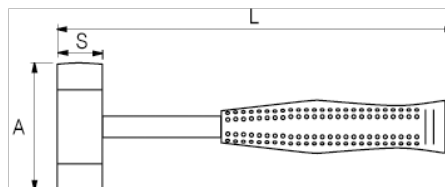

529041

Marteau à tête en nylon 44 mm
manche métallique

DÉTAILS SUR LE PRODUIT

- Marteau à tête en nylon
- Manche métallique
- Poignée en caoutchouc
- Conditionnement industriel

ATTRIBUTS DU PRODUIT

Produit	S	A	L	
529041	44 mm	125 mm	300 mm	1105 g