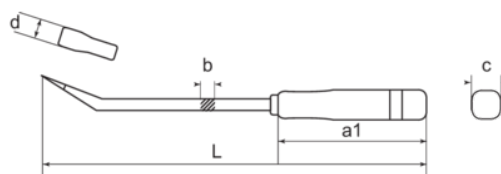

ZH70611
Levier 210 mm

DÉTAILS SUR LE PRODUIT

- Leviers pour un soulèvement et une flexion faciles
- Poignées très légères en plastique permettent une préhension confortable et un effet de levier très puissant

ATTRIBUTS DU PRODUIT

Produit	L	d	b	a1	C	 g
ZH70611	200 mm		6 mm	10.5 mm	23 mm	72 g