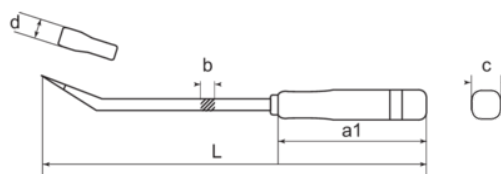

ZH70612
Levier 310 mm

DÉTAILS SUR LE PRODUIT

- Leviers pour un soulèvement et une flexion faciles
- Poignées très légères en plastique permettent une préhension confortable et un effet de levier très puissant

ATTRIBUTS DU PRODUIT

Produit	L	d	b	a1	C	 g
ZH70612	300 mm		9 mm	15 mm	27 mm	220 g