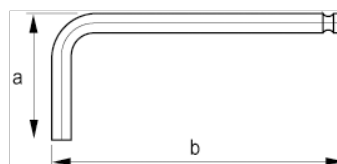

047001

Clé 6 pans longue finition brunie à tête sphérique 1,5 mm

DÉTAILS SUR LE PRODUIT

- Clés mâles 6 pans à tête sphérique : métriques
- Clés longues
- Tête sphérique 6 pans sur le bras long. Facile à insérer dans la tête de vis sous plusieurs angles différents. Pour gagner du temps et travailler plus efficacement
- Le long bras assure une transmission de couple supérieure et une meilleure accessibilité
- Le traitement de la surface en finition oxydée assure une excellente protection ; meilleure précision au bout de la clé
- Acier haute qualité, entièrement trempé
- La dimension estampée sur la lame facilite l'identification
- ISO 2936
- Conditionnement industriel

ATTRIBUTS DU PRODUIT

Produit		a	b	
047001	1.5 mm	15 mm	91 mm	1 g