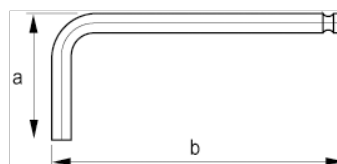

047011

Clé 6 pans longue à tête sphérique
finition brunie 2 mm

DÉTAILS SUR LE PRODUIT

- Clés mâles 6 pans à tête sphérique : métriques
- Clés longues
- Tête sphérique 6 pans sur le bras long. Facile à insérer dans la tête de vis sous plusieurs angles différents. Pour gagner du temps et travailler plus efficacement
- Le long bras assure une transmission de couple supérieure et une meilleure accessibilité
- Le traitement de la surface en finition oxydée assure une excellente protection ; meilleure précision au bout de la clé
- Acier haute qualité, entièrement trempé
- La dimension estampée sur la lame facilite l'identification
- ISO 2936
- Conditionnement industriel

ATTRIBUTS DU PRODUIT

Produit		a	b	
047011	2 mm	18 mm	102 mm	3 g