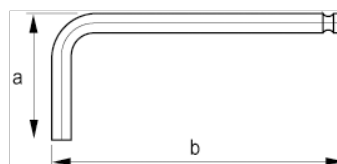

047021

Clé pour vis 6 pans brunies, série  
longue à tête sphérique 2,5 mm

## DÉTAILS SUR LE PRODUIT

- Clés mâles 6 pans à tête sphérique : métriques
- Clés longues
- Tête sphérique 6 pans sur le bras long. Facile à insérer dans la tête de vis sous plusieurs angles différents. Pour gagner du temps et travailler plus efficacement
- Le long bras assure une transmission de couple supérieure et une meilleure accessibilité
- Le traitement de la surface en finition oxydée assure une excellente protection ; meilleure précision au bout de la clé
- Acier haute qualité, entièrement trempé
- La dimension estampée sur la lame facilite l'identification
- ISO 2936
- Conditionnement industriel

## ATTRIBUTS DU PRODUIT

Produit		<b>a</b>	<b>b</b>	
<b>047021</b>	2.5 mm	21 mm	114 mm	5 g