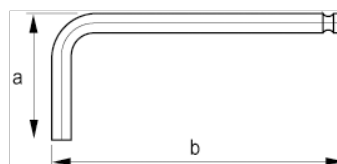

047031

Clé 6 pans longue à tête sphérique
finition brunie 3 mm

DÉTAILS SUR LE PRODUIT

- Clés mâles 6 pans à tête sphérique : métriques
- Clés longues
- Tête sphérique 6 pans sur le bras long. Facile à insérer dans la tête de vis sous plusieurs angles différents. Pour gagner du temps et travailler plus efficacement
- Le long bras assure une transmission de couple supérieure et une meilleure accessibilité
- Le traitement de la surface en finition oxydée assure une excellente protection ; meilleure précision au bout de la clé
- Acier haute qualité, entièrement trempé
- La dimension estampée sur la lame facilite l'identification
- ISO 2936
- Conditionnement industriel

ATTRIBUTS DU PRODUIT

Produit		a	b	
047031	3 mm	23 mm	129 mm	8 g