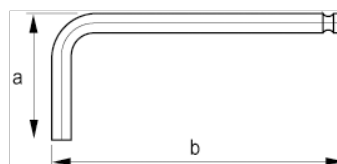

047061

Clé 6 pans longue à tête sphérique
finition brunie 6 mm

DÉTAILS SUR LE PRODUIT

- Clés mâles 6 pans à tête sphérique : métriques
- Clés longues
- Tête sphérique 6 pans sur le bras long. Facile à insérer dans la tête de vis sous plusieurs angles différents. Pour gagner du temps et travailler plus efficacement
- Le long bras assure une transmission de couple supérieure et une meilleure accessibilité
- Le traitement de la surface en finition oxydée assure une excellente protection ; meilleure précision au bout de la clé
- Acier haute qualité, entièrement trempé
- La dimension estampée sur la lame facilite l'identification
- ISO 2936
- Conditionnement industriel

ATTRIBUTS DU PRODUIT

Produit		a	b	
047061	6 mm	38 mm	186 mm	50 g