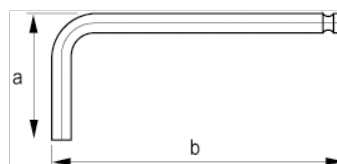

047101

Clé 6 pans longue à tête sphérique  
finition brunie 10 mm

## DÉTAILS SUR LE PRODUIT

- Clés mâles 6 pans à tête sphérique : métriques
- Clés longues
- Tête sphérique 6 pans sur le bras long. Facile à insérer dans la tête de vis sous plusieurs angles différents. Pour gagner du temps et travailler plus efficacement
- Le long bras assure une transmission de couple supérieure et une meilleure accessibilité
- Le traitement de la surface en finition oxydée assure une excellente protection ; meilleure précision au bout de la clé
- Acier haute qualité, entièrement trempé
- La dimension estampée sur la lame facilite l'identification
- ISO 2936
- Conditionnement industriel

## ATTRIBUTS DU PRODUIT

Produit		<b>a</b>	<b>b</b>	
<b>047101</b>	10 mm	50 mm	234 mm	171 g