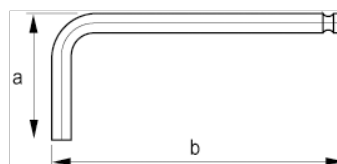

047121

Clé 6 pans longue à tête sphérique
finition brunie 12 mm

DÉTAILS SUR LE PRODUIT

- Clés mâles 6 pans à tête sphérique : métriques
- Clés longues
- Tête sphérique 6 pans sur le bras long. Facile à insérer dans la tête de vis sous plusieurs angles différents. Pour gagner du temps et travailler plus efficacement
- Le long bras assure une transmission de couple supérieure et une meilleure accessibilité
- Le traitement de la surface en finition oxydée assure une excellente protection ; meilleure précision au bout de la clé
- Acier haute qualité, entièrement trempé
- La dimension estampée sur la lame facilite l'identification
- ISO 2936
- Conditionnement industriel

ATTRIBUTS DU PRODUIT

Produit		a	b	
047121	12 mm	57 mm	262 mm	275 g