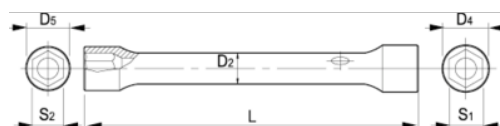

055241

Clé en tube double 27-29 mm

DÉTAILS SUR LE PRODUIT

- Clé à pipe double, dimensions métriques
- À partir de la dimension 16 mm, il y a un trou pour localiser le goujon
- Le profil Dynamic-Drive 6 pans garantit une plus longue durée de vie pour les vis et les écrous
- Finition : finition mate chromée
- Matériau : Alliage d'acier hautes performances
- Dureté : 42-48 HRC
- Normes : UNE 16586

ATTRIBUTS DU PRODUIT

Produit	S1	S2	D4	D5	D2	L	
055241	27 mm	29 mm	37 mm	39 mm	27 mm	208 mm	592 g