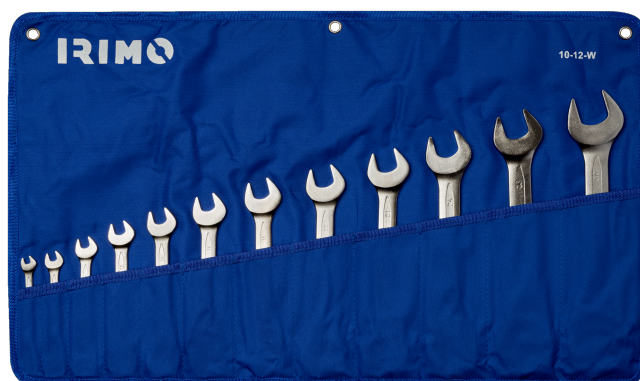

**10-12-W**

**Clés à fourche doubles 6X7-30X32  
en pochette, 12 pcs**

## DÉTAILS SUR LE PRODUIT

- Jeu de 12 pièces dans une pochette
- Contenu : Clés à fourches doubles de 6x7 à 30x32
- Finition : finition mate chromée
- Matériau : Alliage d'acier hautes performances
- Dureté : 42-50 HRc
- Normes : ISO 10102

## ATTRIBUTS DU PRODUIT

Produit			
<b>10-12-W</b>	12	100 x 140 x 400 mm	2975 g