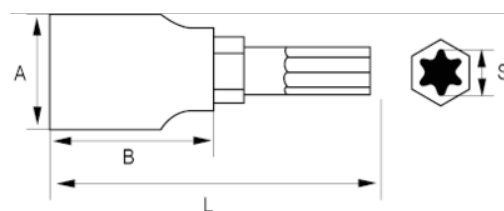

107-T27-1

Douille tournevis 1/4" pour vis Torx -
T27

DÉTAILS SUR LE PRODUIT

- Douille tournevis 1/4"
- Embout en acier spécial S2
- Douille tournevis Torx
- Alliage d'acier au chrome vanadium
- Finition chromée et brillante
- Normes : DIN3120

ATTRIBUTS DU PRODUIT

Produit			A	B	L	
107-T27-1	T 27	5.0 mm	11.8 mm	20 mm	37.5 mm	16 g