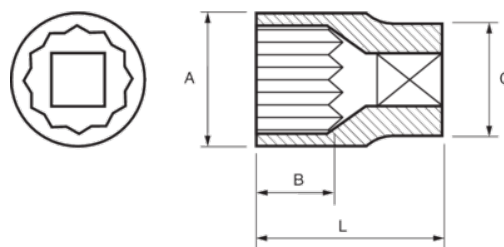

122A-14-1

Douille 1/2" 12 pans 7/16

## DÉTAILS SUR LE PRODUIT

- Douille 1/2", 12 pans, dimensions pouces
- Alliage d'acier au chrome vanadium
- Finition chromée et brillante
- Profil NPP
- Normes : DIN3120, DIN3124

## ATTRIBUTS DU PRODUIT

Produit		<b>A</b>	<b>B</b>	<b>C</b>	<b>L</b>	
<b>122A-14-1</b>	7/16 in	16.7 mm	13 mm	22 mm	38 mm	49 g