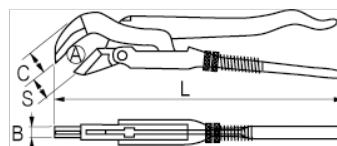

303081

Clé serre-tube modèle suédois 1/2"

## DÉTAILS SUR LE PRODUIT

- Conçue spécifiquement pour les travaux dans les endroits étroits
- Peinture epoxy
- Avec mâchoire coudée à 45°
- Corps en acier trempé
- Ouverture des mâchoires jusqu'à 80 mm (3")
- Denture trempée par induction
- Emballage en carton individuel

## ATTRIBUTS DU PRODUIT

Produit	A	A	B	C	L	g
303081	1/2 in	15 mm	8 mm	20 mm	240 mm	665 g