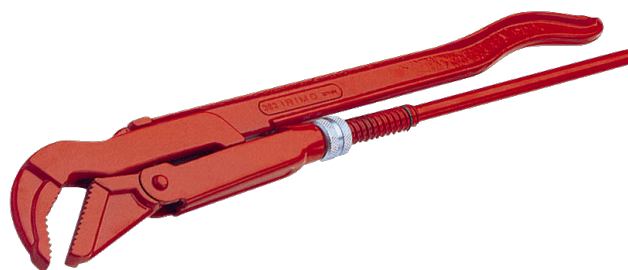

303081

Clé serre-tube modèle suédois 1/2"

## DÉTAILS SUR LE PRODUIT

- Conçue spécifiquement pour les travaux dans les endroits étroits
- Peinture epoxy
- Avec mâchoire coudée à 45°
- Corps en acier trempé
- Ouverture des mâchoires jusqu'à 80 mm (3")
- Denture trempée par induction
- Emballage en carton individuel

## ATTRIBUTS DU PRODUIT

Produit	A	A	B	C	L	g
303081	1/2 in	15 mm	8 mm	20 mm	240 mm	665 g