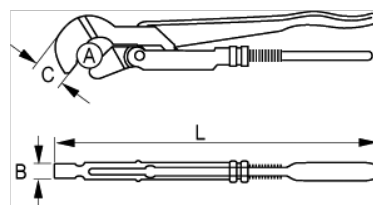

303291

Clé serre-tubes modèle suédois à tête incurvée 1/2"

### DÉTAILS SUR LE PRODUIT

- La mâchoire mixte permet de saisir des objets ronds et hexagonaux, tels que des écrous, dans des espaces confinés
- Peinture epoxy
- Mâchoire combinée
- Corps en acier trempé
- Ouverture des mâchoires jusqu'à 80 mm (3")
- Denture trempée par induction
- Emballage en carton individuel

### ATTRIBUTS DU PRODUIT

Produit	A	A	B	C	L	g
303291	1/2 in	15 mm	13 mm	16 mm	235 mm	400 g