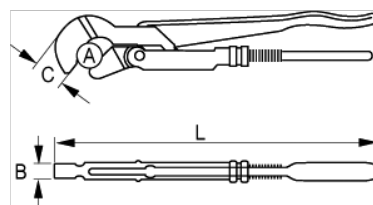

303301

Clé serre-tubes modèle suédois à tête incurvée 1"

## DÉTAILS SUR LE PRODUIT

- La mâchoire mixte permet de saisir des objets ronds et hexagonaux, tels que des écrous, dans des espaces confinés
- Peinture epoxy
- Mâchoire combinée
- Corps en acier trempé
- Ouverture des mâchoires jusqu'à 80 mm (3")
- Denture trempée par induction
- Emballage en carton individuel

## ATTRIBUTS DU PRODUIT

Produit	A	A	B	C	L	 g
303301	1 in	25 mm	17 mm	23 mm	330 mm	800 g