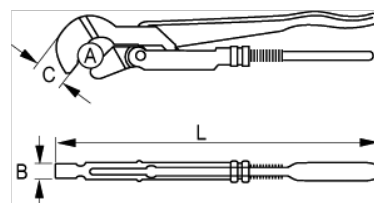

303331

Clé serre-tubes modèle suédois à tête incurvée 3"

## DÉTAILS SUR LE PRODUIT

- La mâchoire mixte permet de saisir des objets ronds et hexagonaux, tels que des écrous, dans des espaces confinés
- Peinture epoxy
- Mâchoire combinée
- Corps en acier trempé
- Ouverture des mâchoires jusqu'à 80 mm (3")
- Denture trempée par induction
- Emballage en carton individuel

## ATTRIBUTS DU PRODUIT

Produit	A	A	B	C	L	g
303331	3 in	80 mm	24 mm	34 mm	648 mm	4200 g