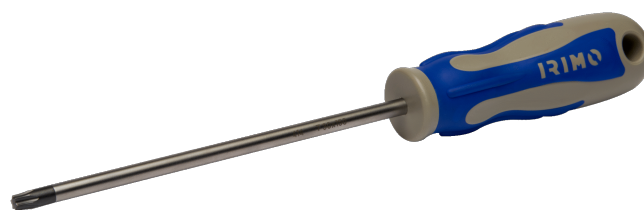

**414-15-100**  
**Tournevis Torx T15x100**

### DÉTAILS SUR LE PRODUIT

- Pour vis Torx
- Pointe finition noire pour une meilleure précision
- Pour un usage intensif
- Poignée bi-matière pour une prise en main confortable et un serrage optimal
- La forme de la poignée l'empêche de rouler
- Trou de suspension intégré
- Lame en acier allié hautes performances avec placage en chrome et trempée
- Marquage au laser de la dimension et du code de la pièce sur la lame pour une identification aisée

### ATTRIBUTS DU PRODUIT

| Produit           |  |  |  |  |  |  |  |  |
|-------------------|---|---|---|---|--|---|---|---|
| <b>414-15-100</b> | T 15  | 3.26 mm   | 100 mm  | 4 mm  | 26 mm  | 90 mm   | 190 mm  | 45 g  |