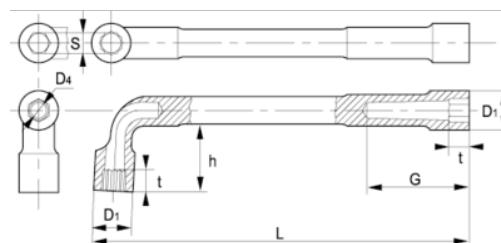

### 51-17-1

Clé à pipe débouchée 6x12, 17 mm,  
sur clip

#### DÉTAILS SUR LE PRODUIT

- Clé à pipe débouchée, dimensions métriques
- Les clés sont à 6 et 12 pans
- Côté plus long : 6 pans
- Côté plus court, pour une meilleure accessibilité : 12 pans
- Finition : finition mate chromée
- Matériau : Alliage d'acier hautes performances
- Dureté : 42-50 HRc
- Normes : ISO 1711, ISO 691, ISO 2236
- -1 conditionnement au détail

#### ATTRIBUTS DU PRODUIT

Produit	<b>S</b>	<b>D1</b>	<b>D4</b>	<b>G</b>	<b>h</b>	<b>t</b>	<b>L</b>	 <b>g</b>
51-17-1	17 mm	25.5 mm	13 mm	48 mm	39 mm	17 mm	187 mm	300 g