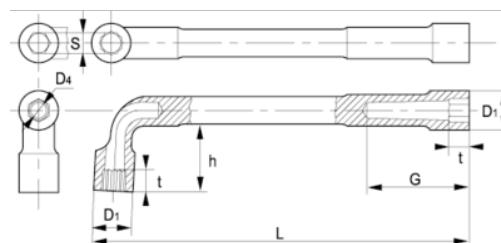

51-23-1

Clé à pipe débouchée 6x12, 23 mm, sur clip

DÉTAILS SUR LE PRODUIT

- Clé à pipe débouchée, dimensions métriques
- Les clés sont à 6 et 12 pans
- Côté plus long : 6 pans
- Côté plus court, pour une meilleure accessibilité : 12 pans
- Finition : finition mate chromée
- Matériau : Alliage d'acier hautes performances
- Dureté : 42-50 HRc
- Normes : ISO 1711, ISO 691, ISO 2236
- -1 conditionnement au détail

ATTRIBUTS DU PRODUIT

Produit	S	D1	D4	G	h	t	L	 g
51-23-1	23 mm	33.5 mm	18 mm	64 mm	50.5 mm	23 mm	240 mm	650 g