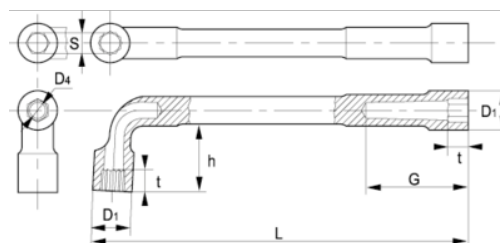

**51-26-1**

**Clé à pipe débouchée 6x12, 26 mm,  
sur clip**

## DÉTAILS SUR LE PRODUIT

- Clé à pipe débouchée, dimensions métriques
- Les clés sont à 6 et 12 pans
- Côté plus long : 6 pans
- Côté plus court, pour une meilleure accessibilité : 12 pans
- Finition : finition mate chromée
- Matériau : Alliage d'acier hautes performances
- Dureté : 42-50 HRc
- Normes : ISO 1711, ISO 691, ISO 2236
- -1 conditionnement au détail

## ATTRIBUTS DU PRODUIT

Produit	<b>S</b>	<b>D1</b>	<b>D4</b>	<b>G</b>	<b>h</b>	<b>t</b>	<b>L</b>	 <b>g</b>
<b>51-26-1</b>	26 mm	37 mm	20 mm	70 mm	58.5 mm	26 mm	270 mm	860 g