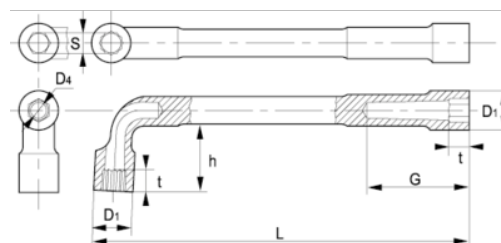

**51-29-1**

**Clé à pipe débouchée 6x12, 29 mm, sur clip**

### DÉTAILS SUR LE PRODUIT

- Clé à pipe débouchée, dimensions métriques
- Les clés sont à 6 et 12 pans
- Côté plus long : 6 pans
- Côté plus court, pour une meilleure accessibilité : 12 pans
- Finition : finition mate chromée
- Matériau : Alliage d'acier hautes performances
- Dureté : 42-50 HRc
- Normes : ISO 1711, ISO 691, ISO 2236
- -1 conditionnement au détail

### ATTRIBUTS DU PRODUIT

Produit	<b>S</b>	<b>D1</b>	<b>D4</b>	<b>G</b>	<b>h</b>	<b>t</b>	<b>L</b>	 <b>g</b>
<b>51-29-1</b>	29 mm	41 mm	22 mm	76 mm	62 mm	29 mm	300 mm	1080 g