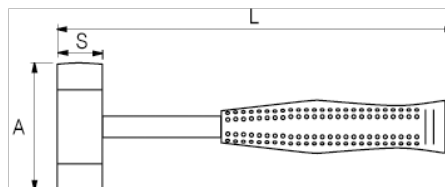

529021

Marteau à tête en nylon 28 mm
manche métallique

DÉTAILS SUR LE PRODUIT

- Marteau à tête en nylon
- Manche métallique
- Poignée en caoutchouc
- Conditionnement industriel

ATTRIBUTS DU PRODUIT

Produit	S	A	L	
529021	28 mm	80 mm	255 mm	325 g