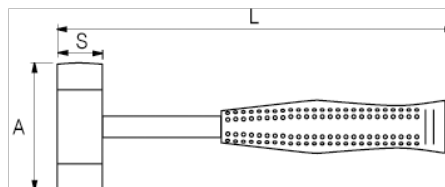

529031

Marteau à tête en nylon 35 mm
manche métallique

DÉTAILS SUR LE PRODUIT

- Marteau à tête en nylon
- Manche métallique
- Poignée en caoutchouc
- Conditionnement industriel

ATTRIBUTS DU PRODUIT

Produit	S	A	L	
529031	35 mm	100 mm	285 mm	650 g