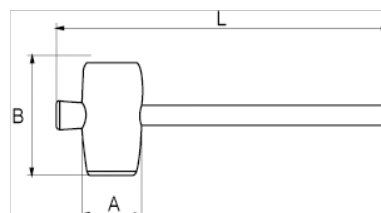

529251

Maillet en caoutchouc manche en bois 55 mm

DÉTAILS SUR LE PRODUIT

- Maillet en caoutchouc
- Pour les sols et murs
- Manche en bois
- Embout en caoutchouc
- Conditionnement industriel

ATTRIBUTS DU PRODUIT

Produit	A	B	L	 g
529251	55 mm	90 mm	320 mm	250 g