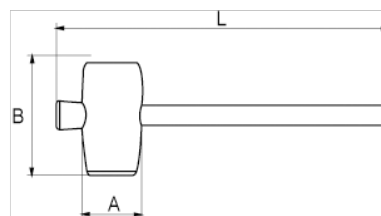

529261

Maillet en caoutchouc manche en bois 65 mm

DÉTAILS SUR LE PRODUIT

- Maillet en caoutchouc
- Pour les sols et murs
- Manche en bois
- Embout en caoutchouc
- Conditionnement industriel

ATTRIBUTS DU PRODUIT

Produit	A	B	L	
529261	65 mm	115 mm	340 mm	440 g