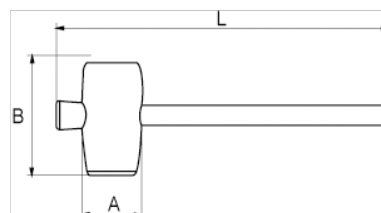

529271

Maillet en caoutchouc manche en bois 75 mm

DÉTAILS SUR LE PRODUIT

- Maillet en caoutchouc
- Pour les sols et murs
- Manche en bois
- Embout en caoutchouc
- Conditionnement industriel

ATTRIBUTS DU PRODUIT

Produit	A	B	L	 g
529271	75 mm	125 mm	360 mm	600 g