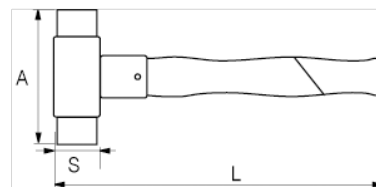

529631

Marteau anti-rebond manche en bois
60 mm

DÉTAILS SUR LE PRODUIT

- Marteau anti-rebond
- Têtes extensibles en nylon
- Absorption des chocs par le marteau et non la main
- Manche fixé à la tête par une goupille traversante
- Manche hickory haute qualité
- Conditionnement industriel

ATTRIBUTS DU PRODUIT

Produit	S	A	L	 g
529631	60 mm	125 mm	420 mm	1560 g