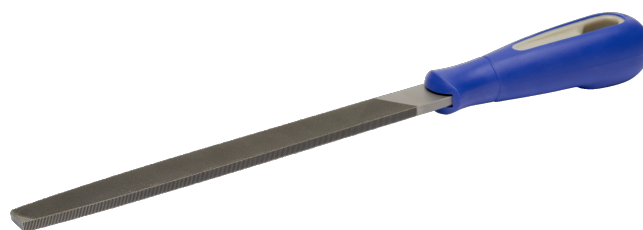

534261

Lime plate 8" taille croisée mi-douce
chants pointus

DÉTAILS SUR LE PRODUIT

- Pour aciers à outils fortement alliés
- Pointe conique, la surface parallèle permet à l'utilisateur d'atteindre plus facilement les angles et les coins
- Manche confort bi-matière offrant une excellente prise en main
- Chants effilés vers la pointe, faces parallèles
- Taille croisée mi-douce sur les faces et simple sur les chants
- Type de coupe : 1 = batarde, 2 = mi-douce

ATTRIBUTS DU PRODUIT

Produit	A	B	C				
534261	200 mm	20 mm	5 mm	2	15	38	180 g