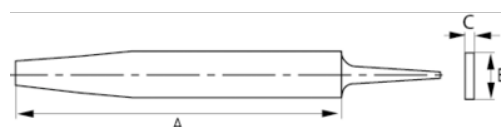

534261

Lime plate 8" taille croisée mi-douce
chants pointus

DÉTAILS SUR LE PRODUIT

- Pour aciers à outils fortement alliés
- Pointe conique, la surface parallèle permet à l'utilisateur d'atteindre plus facilement les angles et les coins
- Manche confort bi-matière offrant une excellente prise en main
- Chants effilés vers la pointe, faces parallèles
- Taille croisée mi-douce sur les faces et simple sur les chants
- Type de coupe : 1 = batarde, 2 = mi-douce

ATTRIBUTS DU PRODUIT

Produit	A	B	C				
534261	200 mm	20 mm	5 mm	2	15	38	180 g