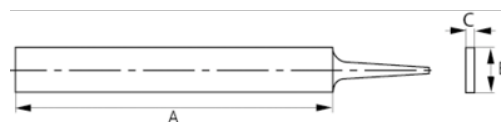

534281

Lime plate 6" taille croisée mi-douce  
chants parallèles

### DÉTAILS SUR LE PRODUIT

- Chants et faces parallèles
- Pour aciers à outils fortement alliés
- Manche confort bi-matière offrant une excellente prise en main
- Taille croisée mi-douce sur les faces et simple sur les chants
- Type de coupe : 1 = batarde, 2 = mi-douce

### ATTRIBUTS DU PRODUIT

Produit	A	B	C				
534281	150 mm	16 mm	4 mm	2	17	43	110 g