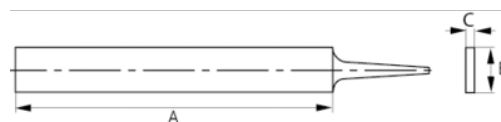

534561

Lime plate 6" taille bâtarde chants parallèles

DÉTAILS SUR LE PRODUIT

- Pour aciers à outils fortement alliés
- Chants et faces parallèles
- Manche confort bi-matière offrant une excellente prise en main
- Taille croisée mi-douce sur les faces et simple sur les chants
- Type de coupe : 1 = bâtarde, 2 = mi-douce

ATTRIBUTS DU PRODUIT

Produit	A	B	C				
534561	150 mm	16 mm	4 mm	1	12	30	110 g