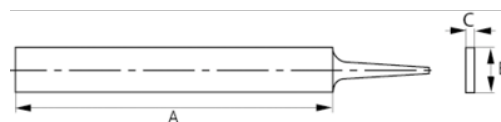

534571

Lime plate 8" taille bâtarde chants parallèles

### DÉTAILS SUR LE PRODUIT

- Pour aciers à outils fortement alliés
- Chants et faces parallèles
- Manche confort bi-matière offrant une excellente prise en main
- Taille croisée mi-douce sur les faces et simple sur les chants
- Type de coupe : 1 = bâtarde, 2 = mi-douce

### ATTRIBUTS DU PRODUIT

Produit	A	B	C				
534571	200 mm	20 mm	5 mm	1	10	25	200 g