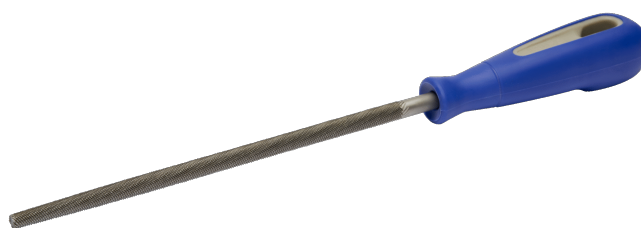

534621

Lime ronde 10" bâtarde avec poignée

DÉTAILS SUR LE PRODUIT

- Pour limer des trous et des surfaces concaves
- effilée vers le bout
- Manche confort bi-matière offrant une excellente prise en main
- taille croisée mi-douce
- Type de coupe : 1 = bâtarde, 2 = mi-douce

ATTRIBUTS DU PRODUIT

Produit	A	B	C				
534621	250 mm	10 mm	9 mm		9	23	183 g