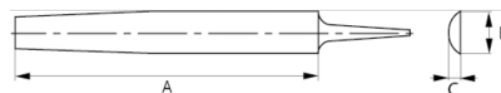

534681

Lime demi-ronde 6" taille bâtarde

DÉTAILS SUR LE PRODUIT

- Pour limer des surfaces planes et concaves, ainsi que de grands trous
- Chants et faces coniques
- Manche confort bi-matière offrant une excellente prise en main
- Taille croisée mi-douce sur les faces et simple sur les chants
- Type de coupe : 1 = bâtarde, 2 = mi-douce

ATTRIBUTS DU PRODUIT

Produit	A	B	C				
534681	150 mm	16 mm	4.5 mm	1	12	30	100 g