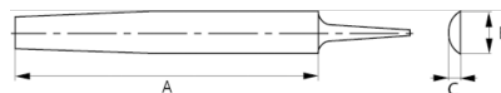

534691

Lime demi-ronde 8" taille bâtarde

DÉTAILS SUR LE PRODUIT

- Pour limer des surfaces planes et concaves, ainsi que de grands trous
- Chants et faces coniques
- Manche confort bi-matière offrant une excellente prise en main
- Taille croisée mi-douce sur les faces et simple sur les chants
- Type de coupe : 1 = bâtarde, 2 = mi-douce

ATTRIBUTS DU PRODUIT

Produit	A	B	C				
534691	200 mm	20.5 mm	6 mm	1	10	25	170 g