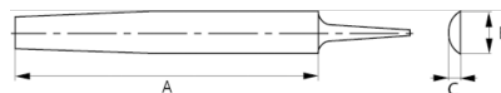

534701

Lime mi-ronde 10" taille bâtarde

DÉTAILS SUR LE PRODUIT

- Pour limer des surfaces planes et concaves, ainsi que de grands trous
- Chants et faces coniques
- Manche confort bi-matière offrant une excellente prise en main
- Taille croisée mi-douce sur les faces et simple sur les chants
- Type de coupe : 1 = bâtarde, 2 = mi-douce

ATTRIBUTS DU PRODUIT

Produit	A	B	C				
534701	250 mm	25 mm	7 mm	1	9	23	344 g