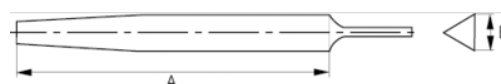

534901

Lime triangulaire 6" taille croisée  
bâtarde avec poignée

## DÉTAILS SUR LE PRODUIT

- Pour l'ébavurage et le limage d'angles et de coins intérieurs
- Triangle équilatéral, effilé vers la pointe
- Manche confort bi-matière offrant une excellente prise en main
- taille croisée mi-douce
- Type de coupe : 1 = bâtarde, 2 = mi-douce

## ATTRIBUTS DU PRODUIT

Produit	A	B				
534901	150 mm	11 mm	1	12	30	103 g