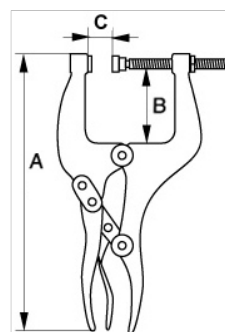

645021

Serre-joint phosphaté à simple vis
0-70 mm, 196 mm

DÉTAILS SUR LE PRODUIT

- Finition : brunie
- Forme : Mâchoire mobile avec système de blocage pour accroître la flexibilité pour un usage général
- Application : Pour des applications industrielles, de maintenance et un usage général

ATTRIBUTS DU PRODUIT

Produit	A	B	C	 g
645021	196 mm	30 mm	70 mm	765 g