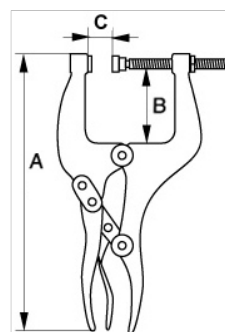

645031

**Serre-joint phosphaté à simple vis
0-70 mm, 240 mm**

DÉTAILS SUR LE PRODUIT

- Finition : brunie
- Forme : Mâchoire mobile avec système de blocage pour accroître la flexibilité pour un usage général
- Application : Pour des applications industrielles, de maintenance et un usage général

ATTRIBUTS DU PRODUIT

Produit	A	B	C	 g
645031	240 mm	62 mm	70 mm	935 g