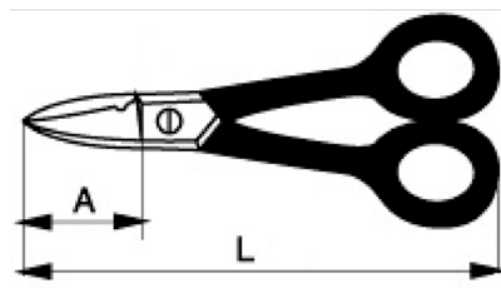

661061

Ciseaux d'électricien 6" à usage industriel

DÉTAILS SUR LE PRODUIT

- Ciseaux d'électricien
- Lame légèrement rainurée pour dénuder les câbles
- Poignées plus longues
- Longueur de coupe : 38 mm
- Longueur totale : 152 mm
- Boucles plastifiées pour les doigts
- Meilleure accessibilité dans les espaces confinés
- Permet une force de coupe moins importante

ATTRIBUTS DU PRODUIT

Produit	A	L	g
661061	38 mm	152 mm	130 g