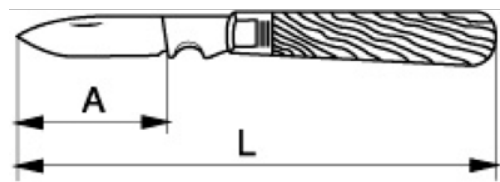

664-200-1

Couteau d'électricien

DÉTAILS SUR LE PRODUIT

- Couteau repliable de poche pour électricien
- Manche en bois
- Lame en acier inoxydable
- Forme pour dénuder les fils
- Conditionnement au détail

ATTRIBUTS DU PRODUIT

Produit	A	L	g
664-200-1	85 mm	200 mm	83 g