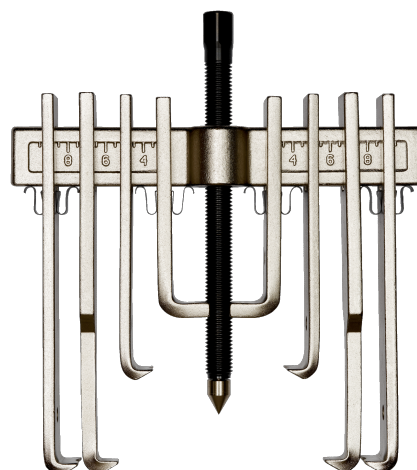

713001

Extracteur à griffes multiples
173x140

DÉTAILS SUR LE PRODUIT

- Peut s'utiliser comme extracteur interne ou externe
- Pour une meilleure portée de travail, on peut attacher en ligne 2 ou plusieurs pieds

ATTRIBUTS DU PRODUIT

Produit	A	B	MAXI	g
713001	20-173 mm		5 to	2700 g