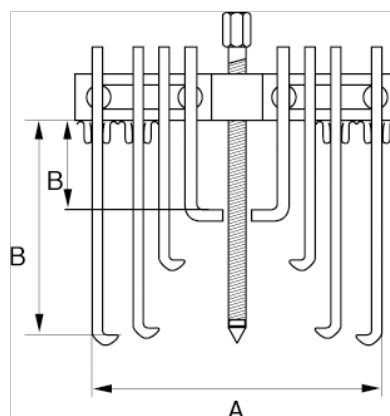

713001

Extracteur à griffes multiples
173x140

DÉTAILS SUR LE PRODUIT

- Peut s'utiliser comme extracteur interne ou externe
- Pour une meilleure portée de travail, on peut attacher en ligne 2 ou plusieurs pieds

ATTRIBUTS DU PRODUIT

Produit	A	B	MAXI	g
713001	20-173 mm		5 to	2700 g