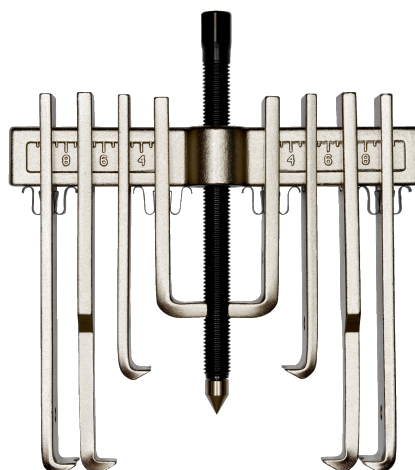

713011

Extracteur à griffes multiples
250x182

DÉTAILS SUR LE PRODUIT

- Peut s'utiliser comme extracteur interne ou externe
- Pour une meilleure portée de travail, on peut attacher en ligne 2 ou plusieurs pieds

ATTRIBUTS DU PRODUIT

Produit	A	B	MAXI ↓	g
713011	75-250 mm		10 to	6000 g