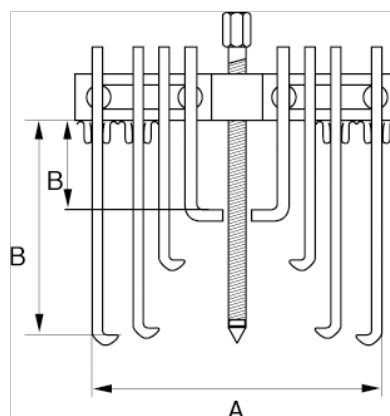

713011

Extracteur à griffes multiples
250x182

DÉTAILS SUR LE PRODUIT

- Peut s'utiliser comme extracteur interne ou externe
- Pour une meilleure portée de travail, on peut attacher en ligne 2 ou plusieurs pieds

ATTRIBUTS DU PRODUIT

Produit	A	B	MAXI ↓	g
713011	75-250 mm		10 to	6000 g