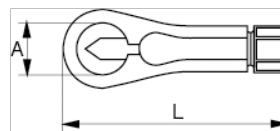

730131

Casse-écrous M14-M24

DÉTAILS SUR LE PRODUIT

- Pour extraire les écrous bloqués ou dénudés sans endommager le filetage du boulon
- Finition galvanisée et brunie
- Matériau : Acier spécial
- Convient pour écrous jusqu'au type 61
- Pièce de rechange disponible

ATTRIBUTS DU PRODUIT

Produit	A	L					
730131	42 mm	170 mm	M24- M40	17-36	796681 mm	24-40 mm	560 g