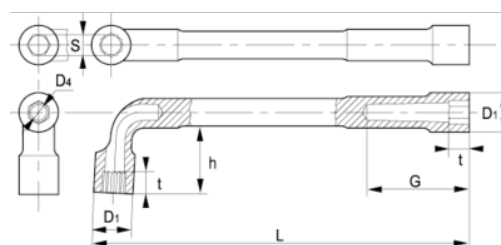

52-21-1

Clé à pipe débouchée 6 pans 21 mm, sur clip

DÉTAILS SUR LE PRODUIT

- Clé à pipe débouchée, dimensions métriques
- Clés à 6 pans
- Finition : finition mate chromée
- Matériau : Alliage d'acier hautes performances
- Dureté : 42-50 HRc
- Normes : ISO 1711, ISO 691, ISO 2236
- -1 conditionnement au détail

ATTRIBUTS DU PRODUIT

Produit	S	D1	D4	G	h	t	L	 g
52-21-1	21 mm	30.5 mm	15 mm	55 mm	46 mm	21 mm	221 mm	470 g