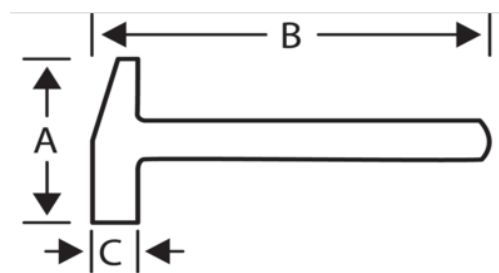

526-41-2

Marteau rivoir 30 mm manche en bois

## DÉTAILS SUR LE PRODUIT

- Marteau rivoir
- Emmanchement par coin métallique arrondi
- Avec manche en hickory véritable
- Conditionnement industriel

## ATTRIBUTS DU PRODUIT

Produit	A	B	L		
526-41-2	30 mm	92 mm	280 mm	400 g	520 g